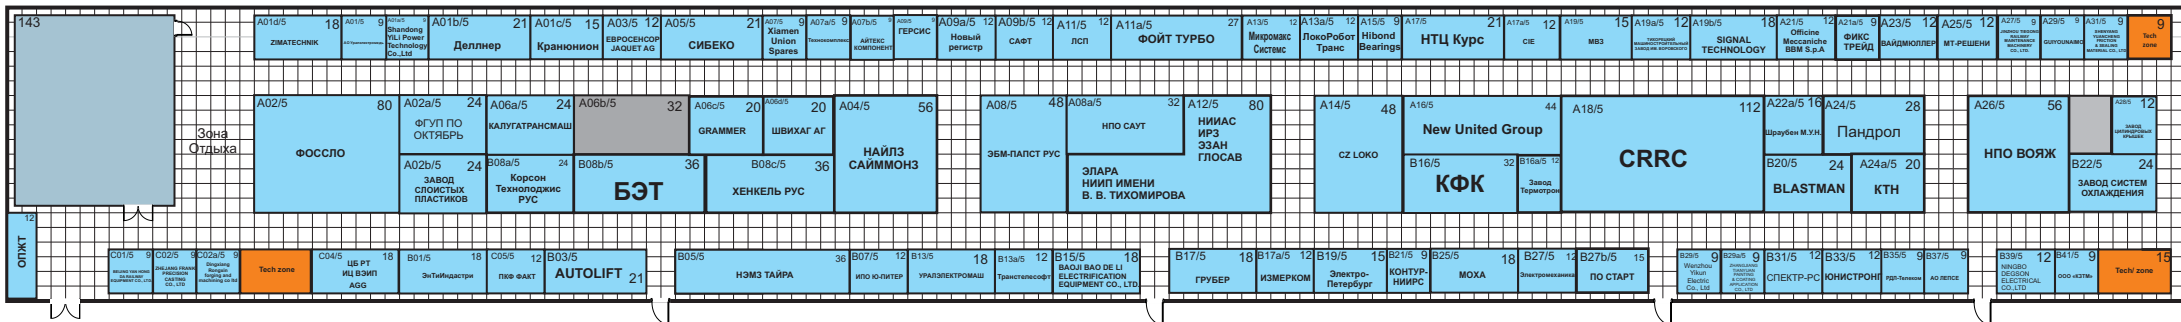

VI Международный железнодорожный салон техники и технологий «ЭКСПО 1520»

30 августа - 2 сентября 2017

Экспериментальное кольцо АО «ВНИИЖТ»

Россия, г. Москва, Щербинка

Павильон 5

ГЛАВНЫЙ ВХОД

Площадь Брутто: 3000 кв.м.

Площадь Нетто: 1514 кв.м.

Ширина павильона: 20м.

Длина павильона: 150м.

Высота стенки: 3м.

Высота в коньке: 6,7м.